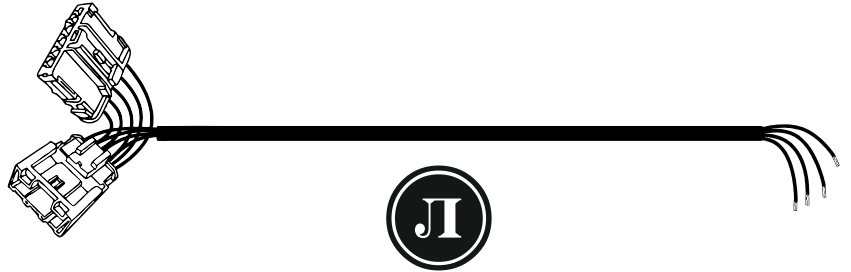

**КА CW 71 105 030**

**ИНСТРУКЦИЯ ПО МОНТАЖУ  
комплекта электропроводки для  
фаркопа с 7-ми контактной розеткой  
(ГОСТ 9200-76)**

**Для Renault Sandero 2009 - 2014**

1.  
2.

3.

!

\_\_\_\_\_

3x